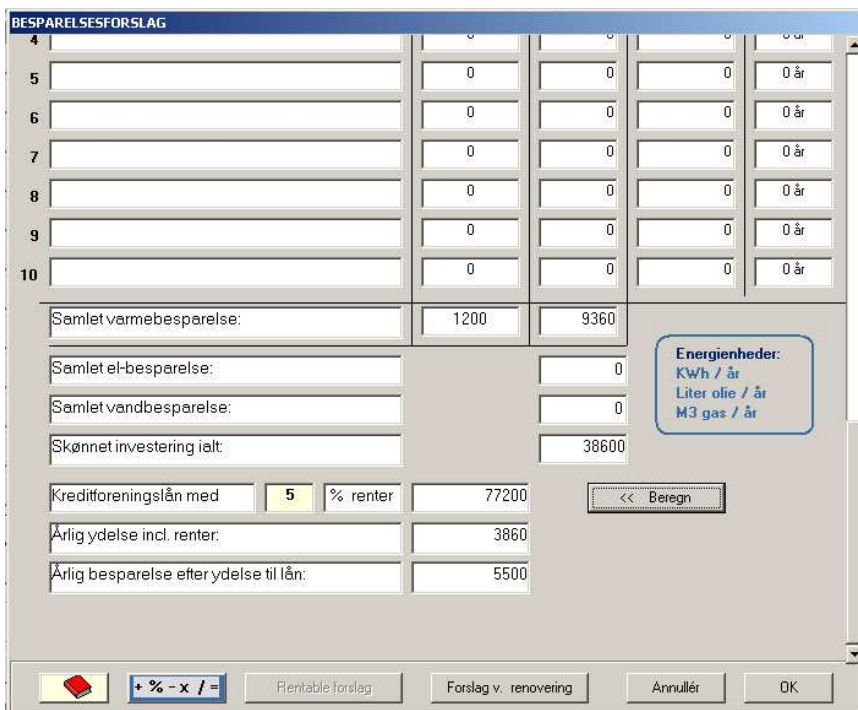

Menu

Stamdata for ejendom

Forbrugsoplysninger

Data for bygningsdele m. v.

Besparesesforslag med beregningsfunktion

Når alle data og kommentarer er indskrevet, klikkes der på genrer e.-mærke og der vises en udskrift på 5 - 7 sider, alt afhængigt af datamængde.