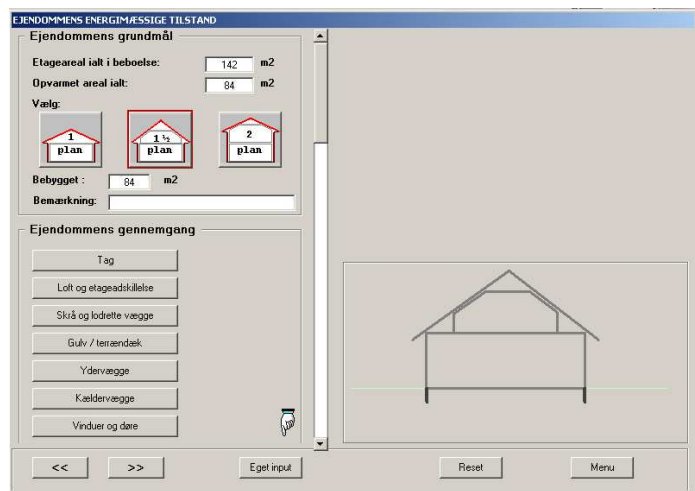

Menu

Stamdata for ejendom

Forbrugsoplysninger

Data for bygningsdele m. v.

Besparesesforslag med beregningsfunktion

Når alle data og kommentarer er indskrevet, klikkes der på genrer e.-mærke og der vises en udskrift på 5 - 7 sider, alt afhængigt af datamængde.