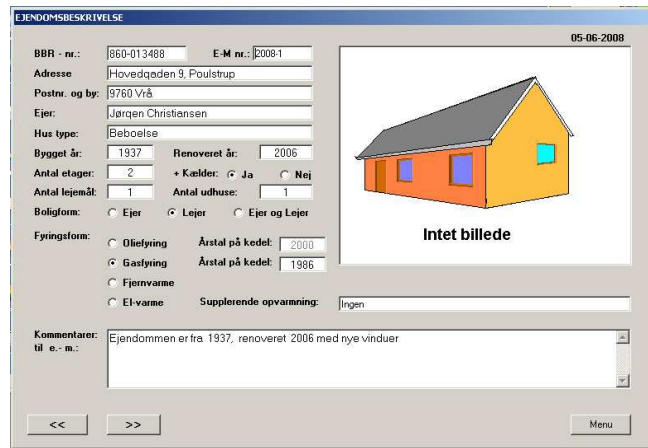

Menu

Stamdata for ejendom

Forbrugsoplysninger

Data for bygningsdele m. v.

Besparesesforslag med beregningsfunktion

Når alle data og kommentarer er indskrevet, klikkes der på genrer e.-mærke og der vises en udskrift på 5 - 7 sider, alt afhængigt af datamængde.