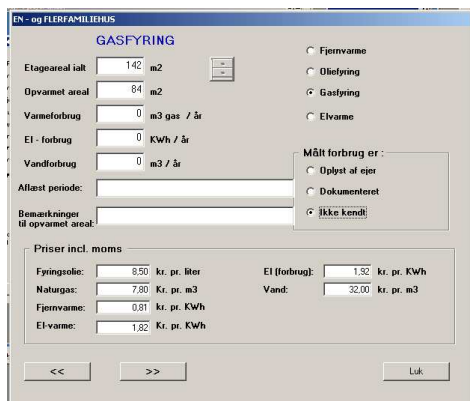

Menu

Stamdata for ejendom

Forbrugsoplysninger

Data for bygningsdele m. v.

Besparesesforslag med beregningsfunktion

Når alle data og kommentarer er indskrevet, klikkes der på genrer e.-mærke og der vises en udskrift på 5 - 7 sider, alt afhængigt af datamængde.